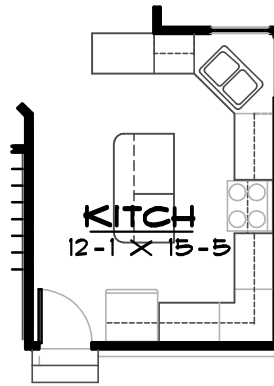

LINCOLN  
R-1435-02CE

**GRAND MSTR. SUITE OPT.**

**ISLAND KITCH OPT.**

LINCOLN  
R-1435-020E

435 SQ. FT. MAIN LEVEL