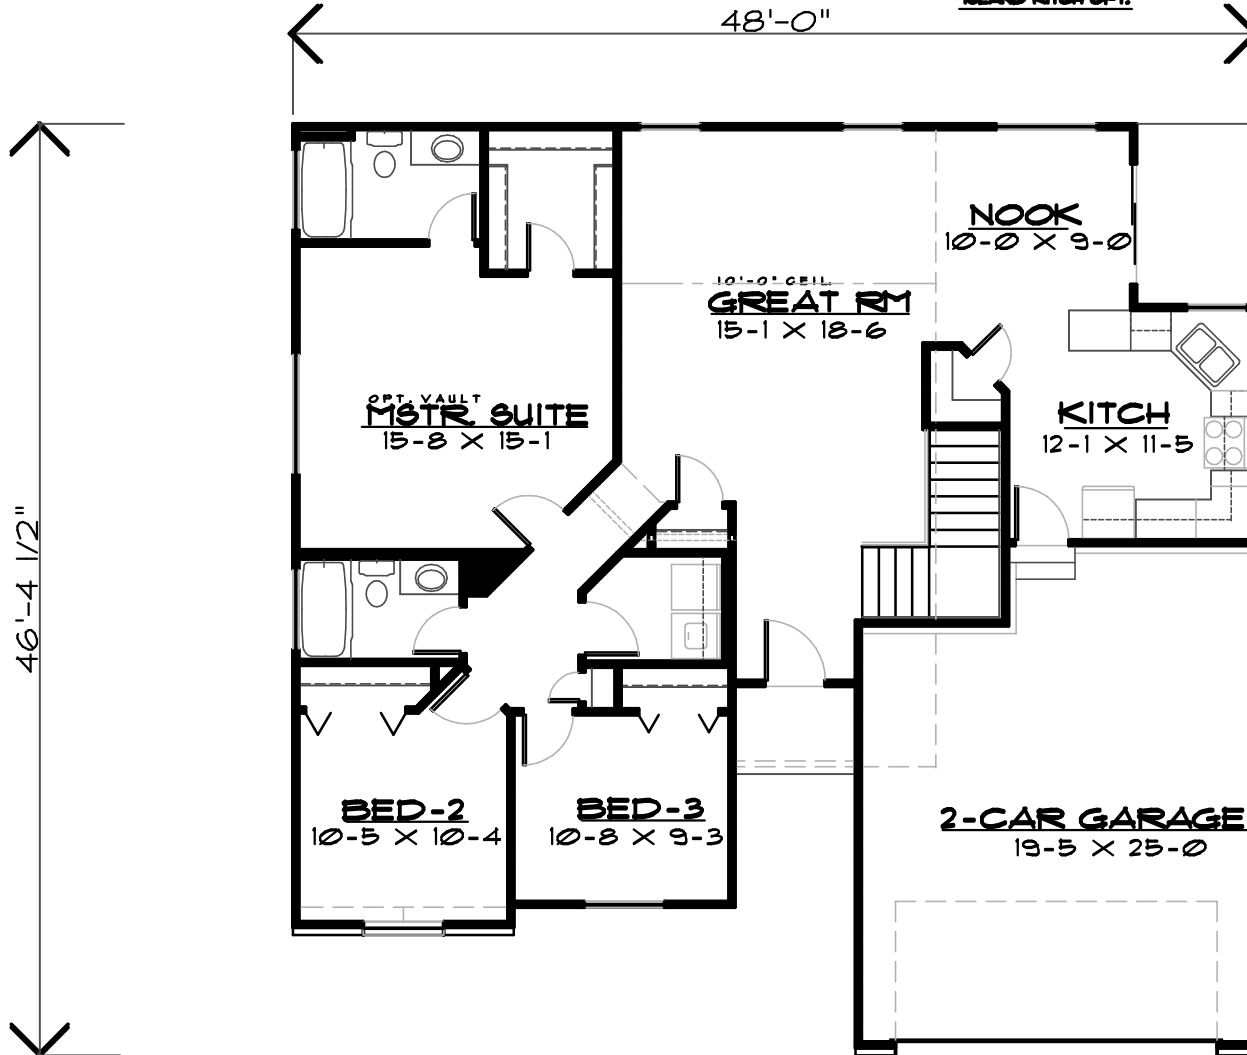

LINCOLN  
R-1435-02CE

**GRAND MSTR. SUITE OPT.**

**ISLAND KITCH OPT.**

LINCOLN  
R-1435-020E

435 SQ. FT. MAIN LEVEL